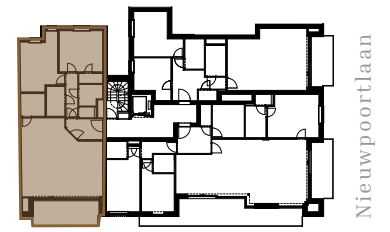

APPARTEMENT
verdieping 1
01.03

Nieuwpoortlaan

Walckierstraat

2 | 116,52 m² | 104,24 m² | 12,28 m²
SLAAPKAMERS | TOTAAL | OPPERVLAKTE | TERRAS

* Alle afmetingen en planindelingen kunnen verschillen t.o.v. het uitvoeringsdossier. De meubels, vloeren, toestellen en sfeerbeelden zijn ter illustratie. De vermelde oppervlaktes zijn bruto.